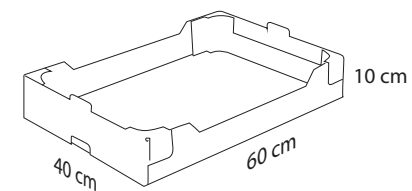

CARTON MBC T/17

DIMENSIONS	60X40X17
POIDS	+/- 15 KG
PALETTE (100/120)	60/65
EUROPALETTE (80/120)	48/52

CARTON BARBER T/17

DIMENSIONS	60X40X17
POIDS	+/- 15 KG
PALETTE (100/120)	60/65
EUROPALETTE (80/120)	48/52

CARTON MIRAMAR T/17

DIMENSIONS	60X40X17
POIDS	+/- 15 KG
PALETTE (100/120)	60/65
EUROPALETTE (80/120)	48/52

EPS 186

DIMENSIONS	60X40X18
POIDS	+/- 15 KG
PALETTE (100/120)	60/65
EUROPALETTE (80/120)	48/52

IFCO LL 6416

DIMENSIONS	60X40X16
POIDS	+/- 15 KG
PALETTE (100/120)	60/65
EUROPALETTE (80/120)	48/52

CARTON GÉNÉRIQUE T/17

DIMENSIONS	60X40X17
POIDS	+/- 15 KG
PALETTE (100/120)	60/65
EUROPALETTE (80/120)	48/52

CARTON MBC T/10

DIMENSIONS	60X40X10
POIDS	+/- 7 KG
PALETTE (100/120)	100/110
EUROPALETTE (80/120)	80/88

CARTON BARBER T/10

DIMENSIONS	60X40X10
POIDS	+/- 7 KG
PALETTE (100/120)	100/110
EUROPALETTE (80/120)	80/88

IFCO 6410