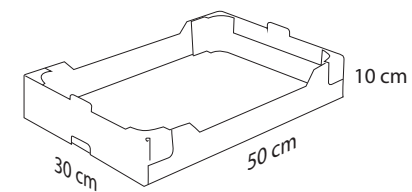

DIMENSIONS	60X40X10
POIDS	+/- 7 KG
PALETTE (100/120)	100/110
EUROPALETTE (80/120)	80/88

CARTON BARBER T/10

DIMENSIONS	60X40X10
POIDS	+/- 7 KG
PALETTE (100/120)	100/110
EUROPALETTE (80/120)	80/88

IFCO 6410

DIMENSIONS	60X40X10
POIDS	+/- 7 KG
PALETTE (100/120)	100/110
EUROPALETTE (80/120)	80/88

CARTON GÉNÉRIQUE T/10

DIMENSIONS	60X40X10
POIDS	+/- 7 KG
PALETTE (100/120)	100/110
EUROPALETTE (80/120)	80/88

BOIS MBC T/18

DIMENSIONS	44X28,6X18
POIDS	+/- 10 KG
PALET (100/120)	90/99
EUROPALET (80/120)	60/66

BOIS MIRAMAR T/18

MEDIDAS	44X28,6X18
PESO	+/- 10 KG
PALET (100/120)	90/99
EUROPALET (80/120)	60/66

BOIS T/10

MEDIDAS	50X30X10
PESO	+/- 5 KG
PALET (100/120)	160
EUROPALET (80/120)	120

CARTON BARBER T/10

MEDIDAS	50X30X10
PESO	+/- 5 KG
PALET (100/120)	160
EUROPALET (80/120)	120

CARTON MBC PITUFO

DIMENSIONS	40X30X11
POIDS	+/- 5 KG
PALETTE (100/120)	240
EUROPALETTE (80/120)	160

CARTON GÉNÉRIQUE PITUFO