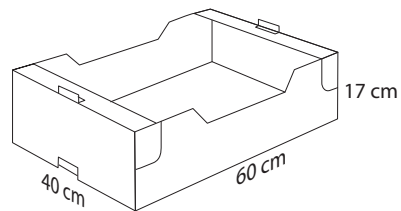

CARTON MBC T/17

DIMENSIONS	60X40X17
POIDS	+/- 15 KG
PALETTE (100/120)	60/65
EUROPALETTE (80/120)	48/52

CARTON BARBER T/17

DIMENSIONS	60X40X17
POIDS	+/- 15 KG
PALETTE (100/120)	60/65
EUROPALETTE (80/120)	48/52

CARTON MIRAMAR T/17

DIMENSIONS	60X40X17
POIDS	+/- 15 KG
PALETTE (100/120)	60/65
EUROPALETTE (80/120)	48/52

EPS 186

DIMENSIONS	60X40X18
POIDS	+/- 15 KG
PALETTE (100/120)	60/65
EUROPALETTE (80/120)	48/52

IFCO LL 6416

DIMENSIONS	60X40X10
POIDS	+/- 7 KG
PALETTE (100/120)	100/110
EUROPALETTE (80/120)	80/88

CARTON BARBER T/10

DIMENSIONS	60X40X10
POIDS	+/- 7 KG
PALETTE (100/120)	100/110
EUROPALETTE (80/120)	80/88

IFCO 6410

DIMENSIONS	44X28,6X18
POIDS	+/- 10 KG
PALET (100/120)	90/99
EUROPALET (80/120)	60/66

BOIS MIRAMAR T/18

MEDIDAS	44X28,6X18
PESO	+/- 10 KG
PALET (100/120)	90/99
EUROPALET (80/120)	60/66

BOIS T/10

MEDIDAS	50X30X10
PESO	+/- 5 KG
PALET (100/120)	160
EUROPALET (80/120)	120