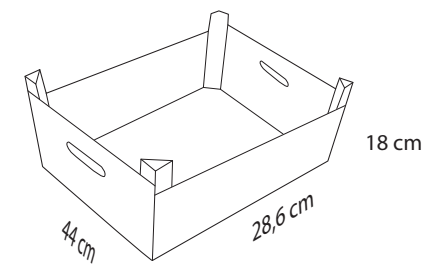

DIMENSIONS	60X40X16
POIDS	+/- 15 KG
PALETTE (100/120)	60/65
EUROPALETTE (80/120)	48/52

CARTON GÉNÉRIQUE T/17

DIMENSIONS	60X40X17
POIDS	+/- 15 KG
PALETTE (100/120)	60/65
EUROPALETTE (80/120)	48/52

CARTON MBC T/10

DIMENSIONS	60X40X10
POIDS	+/- 7 KG
PALETTE (100/120)	100/110
EUROPALETTE (80/120)	80/88

CARTON BARBER T/10

DIMENSIONS	60X40X10
POIDS	+/- 7 KG
PALETTE (100/120)	100/110
EUROPALETTE (80/120)	80/88

IFCO 6410

DIMENSIONS	60X40X10
POIDS	+/- 7 KG
PALETTE (100/120)	100/110
EUROPALETTE (80/120)	80/88

CARTON GÉNÉRIQUE T/10

DIMENSIONS	60X40X10
POIDS	+/- 7 KG
PALETTE (100/120)	100/110
EUROPALETTE (80/120)	80/88

BOIS MBC T/18

DIMENSIONS	44X28,6X18
POIDS	+/- 10 KG
PALET (100/120)	90/99
EUROPALET (80/120)	60/66

BOIS MIRAMAR T/18

MEDIDAS	44X28,6X18
PESO	+/- 10 KG
PALET (100/120)	90/99
EUROPALET (80/120)	60/66

BOIS T/10

MEDIDAS	50X30X10
PESO	+/- 5 KG
PALET (100/120)	160
EUROPALET (80/120)	120