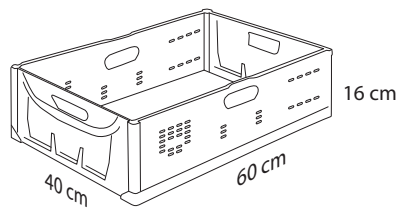

CARTON MBC T/17

DIMENSIONS	60X40X17
POIDS	+/- 15 KG
PALETTE (100/120)	60/65
EUROPALETTE (80/120)	48/52

CARTON BARBER T/17

DIMENSIONS	60X40X17
POIDS	+/- 15 KG
PALETTE (100/120)	60/65
EUROPALETTE (80/120)	48/52

CARTON MIRAMAR T/17

DIMENSIONS	60X40X17
POIDS	+/- 15 KG
PALETTE (100/120)	60/65
EUROPALETTE (80/120)	48/52

EPS 186

DIMENSIONS	60X40X18
POIDS	+/- 15 KG
PALETTE (100/120)	60/65
EUROPALETTE (80/120)	48/52

IFCO LL 6416

DIMENSIONS	60X40X16
POIDS	+/- 15 KG
PALETTE (100/120)	60/65
EUROPALETTE (80/120)	48/52

CARTON GÉNÉRIQUE T/17

DIMENSIONS	60X40X17
POIDS	+/- 15 KG
PALETTE (100/120)	60/65
EUROPALETTE (80/120)	48/52

CARTON MBC T/10

DIMENSIONS	60X40X10
POIDS	+/- 7 KG
PALETTE (100/120)	100/110
EUROPALETTE (80/120)	80/88

CARTON BARBER T/10

DIMENSIONS	60X40X10
POIDS	+/- 7 KG
PALETTE (100/120)	100/110
EUROPALETTE (80/120)	80/88

IFCO 6410