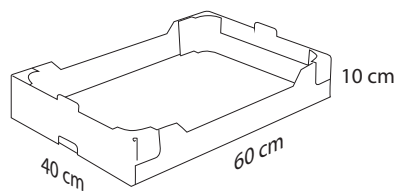

CARTON MBC T/17

DIMENSIONS	60X40X17
POIDS	+/- 15 KG
PALETTE (100/120)	60/65
EUROPALETTE (80/120)	48/52

CARTON BARBER T/17

DIMENSIONS	60X40X17
POIDS	+/- 15 KG
PALETTE (100/120)	60/65
EUROPALETTE (80/120)	48/52

CARTON MIRAMAR T/17

DIMENSIONS	60X40X17
POIDS	+/- 15 KG
PALETTE (100/120)	60/65
EUROPALETTE (80/120)	48/52

EPS 186

DIMENSIONS	60X40X18
POIDS	+/- 15 KG
PALETTE (100/120)	60/65
EUROPALETTE (80/120)	48/52

IFCO LL 6416

DIMENSIONS	60X40X16
POIDS	+/- 15 KG
PALETTE (100/120)	60/65
EUROPALETTE (80/120)	48/52

CARTON GÉNÉRIQUE T/17

DIMENSIONS	60X40X17
POIDS	+/- 15 KG
PALETTE (100/120)	60/65
EUROPALETTE (80/120)	48/52

CARTON MBC T/10

DIMENSIONS	60X40X10
POIDS	+/- 7 KG
PALETTE (100/120)	100/110
EUROPALETTE (80/120)	80/88

CARTON BARBER T/10

DIMENSIONS	60X40X10
POIDS	+/- 7 KG
PALETTE (100/120)	100/110
EUROPALETTE (80/120)	80/88

IFCO 6410