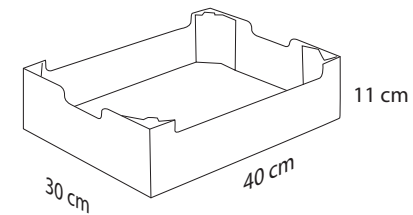

DIMENSIONS	60X40X10
POIDS	+/- 7 KG
PALETTE (100/120)	100/110
EUROPALETTE (80/120)	80/88

CARTON GÉNÉRIQUE T/10

DIMENSIONS	60X40X10
POIDS	+/- 7 KG
PALETTE (100/120)	100/110
EUROPALETTE (80/120)	80/88

BOIS MBC T/18

DIMENSIONS	44X28,6X18
POIDS	+/- 10 KG
PALET (100/120)	90/99
EUROPALET (80/120)	60/66

BOIS MIRAMAR T/18

MEDIDAS	44X28,6X18
PESO	+/- 10 KG
PALET (100/120)	90/99
EUROPALET (80/120)	60/66

BOIS T/10

MEDIDAS	50X30X10
PESO	+/- 5 KG
PALET (100/120)	160
EUROPALET (80/120)	120

CARTON BARBER T/10

MEDIDAS	50X30X10
PESO	+/- 5 KG
PALET (100/120)	160
EUROPALET (80/120)	120

CARTON MBC PITUFO

DIMENSIONS	40X30X11
POIDS	+/- 5 KG
PALETTE (100/120)	240
EUROPALETTE (80/120)	160

CARTON GÉNÉRIQUE PITUFO

DIMENSIONS	40X30X11
POIDS	+/- 5 KG
PALETTE (100/120)	240
EUROPALETTE (80/120)	160

FILET MBC

POIDS KG	FILET PAR COLIS 60X40X17	COLIS PAR EUROPALETTE (80X120)	COLIS PAR PALETTE (100X120)	FILET PAR COLIS 60X40X24	COLIS PAR EUROPALETTE (80X120)	COLIS PAR PALETTE (100X120)
1	17	48/52	60/65	25	36	45
1,5	14	48/52	60/65	20	36	45
2	11	48/52	60/65	16	36	45