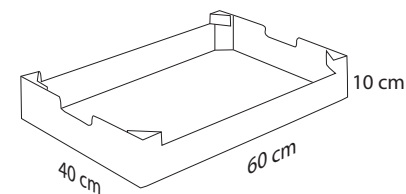

CARTON MIRAMAR T/17

DIMENSIONS	60X40X17
POIDS	+/- 15 KG
PALETTE (100/120)	60/65
EUROPALETTE (80/120)	48/52

EPS 186

DIMENSIONS	60X40X18
POIDS	+/- 15 KG
PALETTE (100/120)	60/65
EUROPALETTE (80/120)	48/52

IFCO LL 6416

DIMENSIONS	60X40X16
POIDS	+/- 15 KG
PALETTE (100/120)	60/65
EUROPALETTE (80/120)	48/52

CARTON GÉNÉRIQUE T/17

DIMENSIONS	60X40X17
POIDS	+/- 15 KG
PALETTE (100/120)	60/65
EUROPALETTE (80/120)	48/52

CARTON MBC T/10

DIMENSIONS	60X40X10
POIDS	+/- 7 KG
PALETTE (100/120)	100/110
EUROPALETTE (80/120)	80/88

CARTON BARBER T/10

DIMENSIONS	60X40X10
POIDS	+/- 7 KG
PALETTE (100/120)	100/110
EUROPALETTE (80/120)	80/88

IFCO 6410

DIMENSIONS	60X40X10
POIDS	+/- 7 KG
PALETTE (100/120)	100/110
EUROPALETTE (80/120)	80/88

CARTON GÉNÉRIQUE T/10

DIMENSIONS	60X40X10
POIDS	+/- 7 KG
PALETTE (100/120)	100/110
EUROPALETTE (80/120)	80/88

BOIS MBC T/18