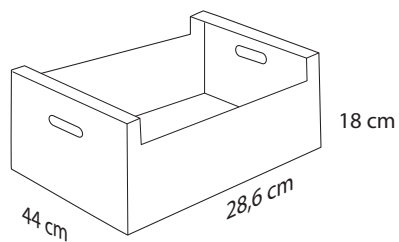

DIMENSIONS	60X40X16
POIDS	+/- 15 KG
PALETTE (100/120)	60/65
EUROPALETTE (80/120)	48/52

CARTON GÉNÉRIQUE T/17

DIMENSIONS	60X40X17
POIDS	+/- 15 KG
PALETTE (100/120)	60/65
EUROPALETTE (80/120)	48/52

CARTON MBC T/10

DIMENSIONS	60X40X10
POIDS	+/- 7 KG
PALETTE (100/120)	100/110
EUROPALETTE (80/120)	80/88

CARTON BARBER T/10

DIMENSIONS	60X40X10
POIDS	+/- 7 KG
PALETTE (100/120)	100/110
EUROPALETTE (80/120)	80/88

IFCO 6410

DIMENSIONS	60X40X10
POIDS	+/- 7 KG
PALETTE (100/120)	100/110
EUROPALETTE (80/120)	80/88

CARTON GÉNÉRIQUE T/10

DIMENSIONS	60X40X10
POIDS	+/- 7 KG
PALETTE (100/120)	100/110
EUROPALETTE (80/120)	80/88

BOIS MBC T/18

DIMENSIONS	44X28,6X18
POIDS	+/- 10 KG
PALET (100/120)	90/99
EUROPALET (80/120)	60/66

BOIS MIRAMAR T/18

MEDIDAS	44X28,6X18
PESO	+/- 10 KG
PALET (100/120)	90/99
EUROPALET (80/120)	60/66

BOIS T/10

MEDIDAS	50X30X10
PESO	+/- 5 KG
PALET (100/120)	160
EUROPALET (80/120)	120