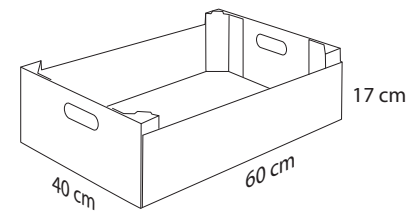

CARTON MBC T/17

DIMENSIONS	60X40X17
POIDS	+/- 15 KG
PALETTE (100/120)	60/65
EUROPALETTE (80/120)	48/52

CARTON BARBER T/17

DIMENSIONS	60X40X17
POIDS	+/- 15 KG
PALETTE (100/120)	60/65
EUROPALETTE (80/120)	48/52

CARTON MIRAMAR T/17

DIMENSIONS	60X40X17
POIDS	+/- 15 KG
PALETTE (100/120)	60/65
EUROPALETTE (80/120)	48/52

EPS 186

DIMENSIONS	60X40X18
POIDS	+/- 15 KG
PALETTE (100/120)	60/65
EUROPALETTE (80/120)	48/52

IFCO LL 6416

DIMENSIONS	60X40X16
POIDS	+/- 15 KG
PALETTE (100/120)	60/65
EUROPALETTE (80/120)	48/52

CARTON GÉNÉRIQUE T/17

DIMENSIONS	60X40X17
POIDS	+/- 15 KG
PALETTE (100/120)	60/65
EUROPALETTE (80/120)	48/52

CARTON MBC T/10

DIMENSIONS	60X40X10
POIDS	+/- 7 KG
PALETTE (100/120)	100/110
EUROPALETTE (80/120)	80/88

CARTON BARBER T/10

DIMENSIONS	60X40X10
POIDS	+/- 7 KG
PALETTE (100/120)	100/110
EUROPALETTE (80/120)	80/88

IFCO 6410