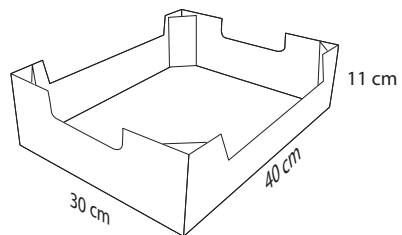

DIMENSIONS	60X40X10
POIDS	+/- 7 KG
PALETTE (100/120)	100/110
EUROPALETTE (80/120)	80/88

CARTON GÉNÉRIQUE T/10

DIMENSIONS	60X40X10
POIDS	+/- 7 KG
PALETTE (100/120)	100/110
EUROPALETTE (80/120)	80/88

BOIS MBC T/18

DIMENSIONS	44X28,6X18
POIDS	+/- 10 KG
PALET (100/120)	90/99
EUROPALET (80/120)	60/66

BOIS MIRAMAR T/18

MEDIDAS	44X28,6X18
PESO	+/- 10 KG
PALET (100/120)	90/99
EUROPALET (80/120)	60/66

BOIS T/10

MEDIDAS	50X30X10
PESO	+/- 5 KG
PALET (100/120)	160
EUROPALET (80/120)	120

CARTON BARBER T/10

MEDIDAS	50X30X10
PESO	+/- 5 KG
PALET (100/120)	160
EUROPALET (80/120)	120

CARTON MBC PITUFO

DIMENSIONS	40X30X11
POIDS	+/- 5 KG
PALETTE (100/120)	240
EUROPALETTE (80/120)	160

CARTON GÉNÉRIQUE PITUFO

DIMENSIONS	40X30X11
POIDS	+/- 5 KG
PALETTE (100/120)	240
EUROPALETTE (80/120)	160

FILET MBC

POIDS KG	FILET PAR COLIS 60X40X17	COLIS PAR EUROPALETTE (80X120)	COLIS PAR PALETTE (100X120)	FILET PAR COLIS 60X40X24	COLIS PAR EUROPALETTE (80X120)	COLIS PAR PALETTE (100X120)
1	17	48/52	60/65	25	36	45
1,5	14	48/52	60/65	20	36	45
2	11	48/52	60/65	16	36	45