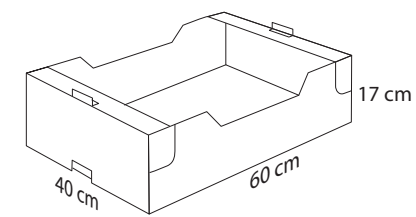

CARTON MBC T/17

DIMENSIONS	60X40X17
POIDS	+/- 15 KG
PALETTE (100/120)	60/65
EUROPALETTE (80/120)	48/52

CARTON BARBER T/17

DIMENSIONS	60X40X17
POIDS	+/- 15 KG
PALETTE (100/120)	60/65
EUROPALETTE (80/120)	48/52

CARTON MIRAMAR T/17

DIMENSIONS	60X40X17
POIDS	+/- 15 KG
PALETTE (100/120)	60/65
EUROPALETTE (80/120)	48/52

EPS 186

DIMENSIONS	60X40X18
POIDS	+/- 15 KG
PALETTE (100/120)	60/65
EUROPALETTE (80/120)	48/52

IFCO LL 6416

DIMENSIONS	60X40X16
POIDS	+/- 15 KG
PALETTE (100/120)	60/65
EUROPALETTE (80/120)	48/52

CARTON GÉNÉRIQUE T/17

DIMENSIONS	60X40X17
POIDS	+/- 15 KG
PALETTE (100/120)	60/65
EUROPALETTE (80/120)	48/52

CARTON MBC T/10

DIMENSIONS	60X40X10
POIDS	+/- 7 KG
PALETTE (100/120)	100/110
EUROPALETTE (80/120)	80/88

CARTON BARBER T/10

DIMENSIONS	60X40X10
POIDS	+/- 7 KG
PALETTE (100/120)	100/110
EUROPALETTE (80/120)	80/88

IFCO 6410