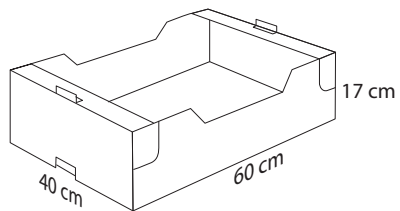

CARTON MBC T/17

DIMENSIONS	60X40X17
POIDS	+/- 15 KG
PALETTE (100/120)	60/65
EUROPALETTE (80/120)	48/52

CARTON BARBER T/17

DIMENSIONS	60X40X17
POIDS	+/- 15 KG
PALETTE (100/120)	60/65
EUROPALETTE (80/120)	48/52

CARTON MIRAMAR T/17

DIMENSIONS	60X40X17
POIDS	+/- 15 KG
PALETTE (100/120)	60/65
EUROPALETTE (80/120)	48/52

EPS 186

DIMENSIONS	60X40X18
POIDS	+/- 15 KG
PALETTE (100/120)	60/65
EUROPALETTE (80/120)	48/52

IFCO LL 6416

DIMENSIONS	60X40X16
POIDS	+/- 15 KG
PALETTE (100/120)	60/65
EUROPALETTE (80/120)	48/52

CARTON GÉNÉRIQUE T/17

DIMENSIONS	60X40X17
POIDS	+/- 15 KG
PALETTE (100/120)	60/65
EUROPALETTE (80/120)	48/52

CARTON MBC T/10

DIMENSIONS	60X40X10
POIDS	+/- 7 KG
PALETTE (100/120)	100/110
EUROPALETTE (80/120)	80/88

CARTON BARBER T/10

DIMENSIONS	60X40X10
POIDS	+/- 7 KG
PALETTE (100/120)	100/110
EUROPALETTE (80/120)	80/88

IFCO 6410