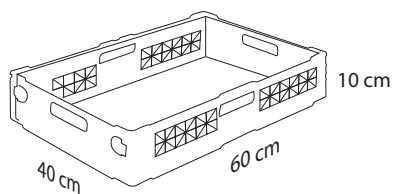

CARTON MIRAMAR T/17

DIMENSIONS	60X40X17
POIDS	+/- 15 KG
PALETTE (100/120)	60/65
EUROPALETTE (80/120)	48/52

EPS 186

DIMENSIONS	60X40X18
POIDS	+/- 15 KG
PALETTE (100/120)	60/65
EUROPALETTE (80/120)	48/52

IFCO LL 6416

DIMENSIONS	60X40X16
POIDS	+/- 15 KG
PALETTE (100/120)	60/65
EUROPALETTE (80/120)	48/52

CARTON GÉNÉRIQUE T/17

DIMENSIONS	60X40X17
POIDS	+/- 15 KG
PALETTE (100/120)	60/65
EUROPALETTE (80/120)	48/52

CARTON MBC T/10

DIMENSIONS	60X40X10
POIDS	+/- 7 KG
PALETTE (100/120)	100/110
EUROPALETTE (80/120)	80/88

CARTON BARBER T/10

DIMENSIONS	60X40X10
POIDS	+/- 7 KG
PALETTE (100/120)	100/110
EUROPALETTE (80/120)	80/88

IFCO 6410

DIMENSIONS	60X40X10
POIDS	+/- 7 KG
PALETTE (100/120)	100/110
EUROPALETTE (80/120)	80/88

CARTON GÉNÉRIQUE T/10

DIMENSIONS	60X40X10
POIDS	+/- 7 KG
PALETTE (100/120)	100/110
EUROPALETTE (80/120)	80/88

BOIS MBC T/18